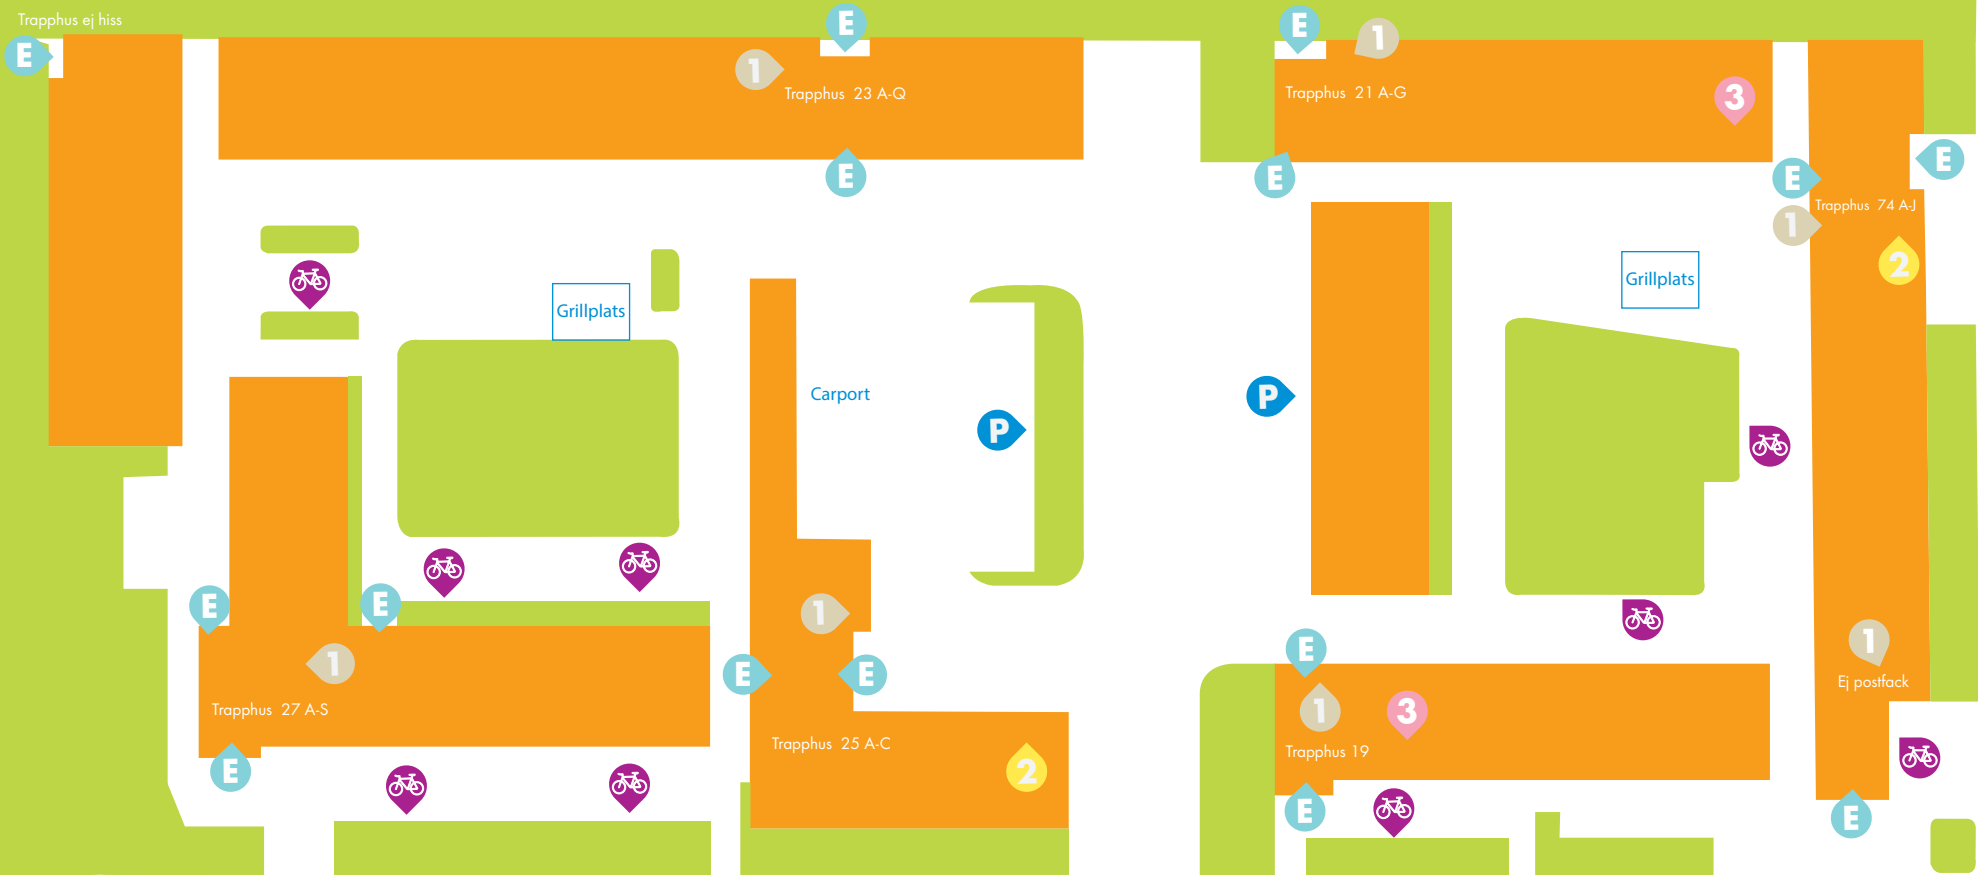

ROSENDAL

E ENTRÉ

P PARKERING

1 POSTFACK & BARNVAGN/RULLSTOLSFÖRRÅD

2 MILJÖRUM

3 CYKELRUM

Trapphus ej hiss

TORGNY SEGERSTEDTS ALLE

ROSENDALSVÄGEN