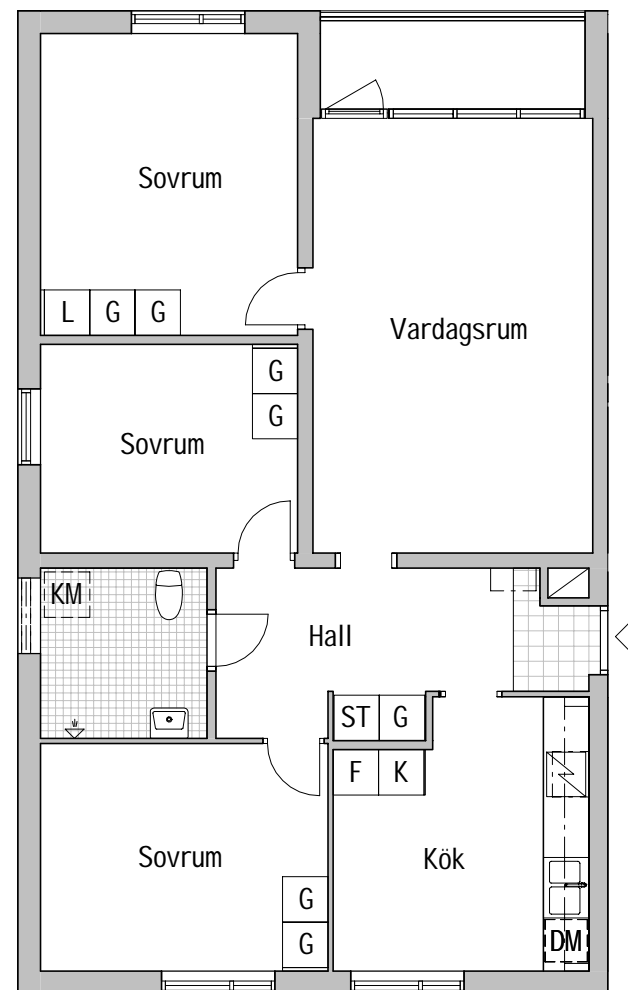

Södra Långåsvägen 19

Björklinge-Nyby 10:1
OMBYGGNAD BOSTÄDER

Lägenhetsnummer 201

4 ROK, 86 kvm

-  Spis med ugn
-  K Kyl
-  F Frys
-  K/F Kyl/Frys
-  DM Plats för diskmaskin
-  KM Plats för kombi-/tvättmaskin
-  ST Städ
-  HS Högskåp
-  G Garderob
-  L Linneskåp

A4, skala 1:100

Med reservation för eventuella ändringar.

Fasta innertak av gips anordnas inom hall, kapprum och WC för inbyggnad av ovanliggande installationer. Det kan även förekomma lokala inbyggnader inom rum.

SKALA 1:100