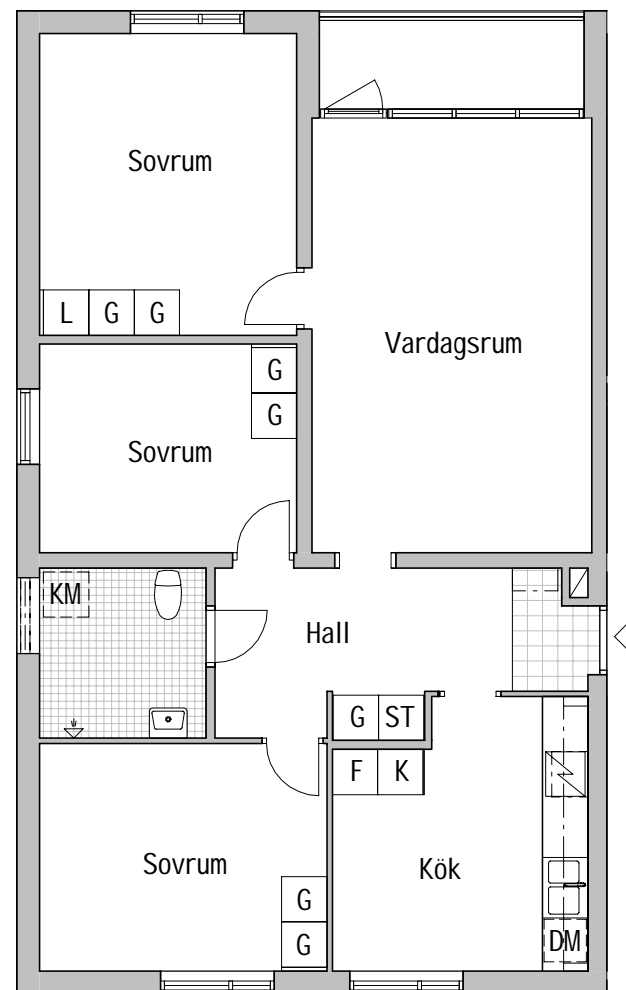

## Södra Långåsvägen 19

Björklinge-Nyby 10:1  
OMBYGGNAD BOSTÄDER

Lägenhetsnummer 203

4 ROK, 86 kvm

-  Spis med ugn
-  K Kyl
-  F Frys
-  K/F Kyl/Frys
-  DM Plats för diskmaskin
-  KM Plats för kombi-/tvättmaskin
-  ST Städ
-  HS Högskåp
-  G Garderob
-  L Linneskåp

A4, skala 1:100

Med reservation för eventuella ändringar.

Fasta innertak av gips anordnas inom hall, kapprum och WC för inbyggnad av ovanliggande installationer. Det kan även förekomma lokala inbyggnader inom rum.

SKALA 1:100