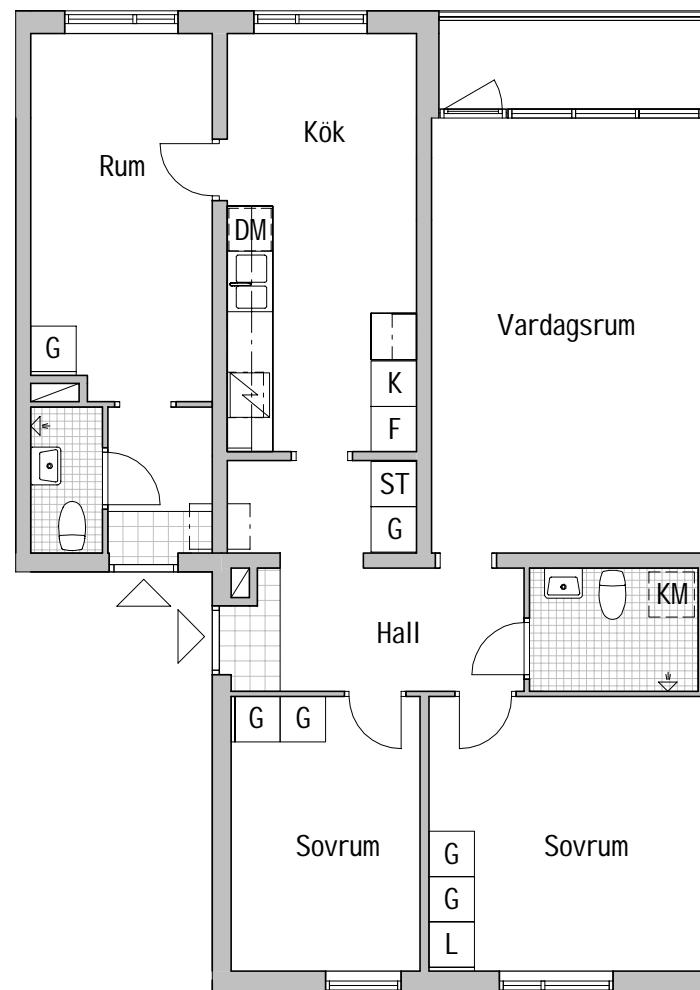

## Södra Långåsvägen 19

Björklinge-Nyby 10:1  
OMBYGGNAD BOSTÄDER

Lägenhetsnummer 204

4 ROK, 90 kvm

-  Spis med ugn
-  K Kyl
-  F Frys
-  K/F Kyl/Frys
-  DM Plats för diskmaskin
-  KM Plats för kombi-/tvättmaskin
-  ST Städ
-  HS Högskåp
-  G Garderob
-  L Lanneskåp

A4, skala 1:100

Med reservation för eventuella ändringar.

Fasta innertak av gips anordnas inom hall, kapprum och WC för inbyggnad av ovanliggande installationer. Det kan även förekomma lokala inbyggnader inom rum.

SKALA 1:100