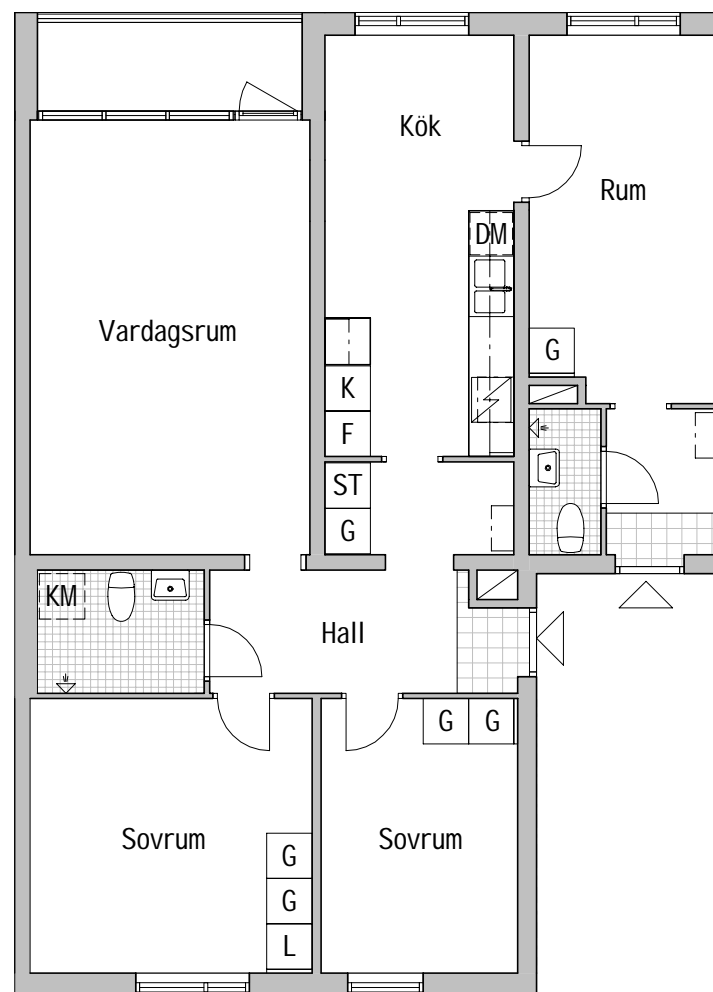

Södra Långåsvägen 19

Björklinge-Nyby 10:1
OMBYGGNAD BOSTÄDER

Lägenhetsnummer 205

4 ROK, 90 kvm

-  Spis med ugn
-  K Kyl
-  F Frys
-  K/F Kyl/Frys
-  DM Plats för diskmaskin
-  KM Plats för kombi-/tvättmaskin
-  ST Städ
-  HS Högskåp
-  G Garderob
-  L Llinneskåp

A4, skala 1:100

Med reservation för eventuella ändringar.

Fasta innertak av gips anordnas inom hall, köpprum och WC för inbyggnad av ovanliggande installationer. Det kan även förekomma lokala inbyggnader inom rum.

SKALA 1:100