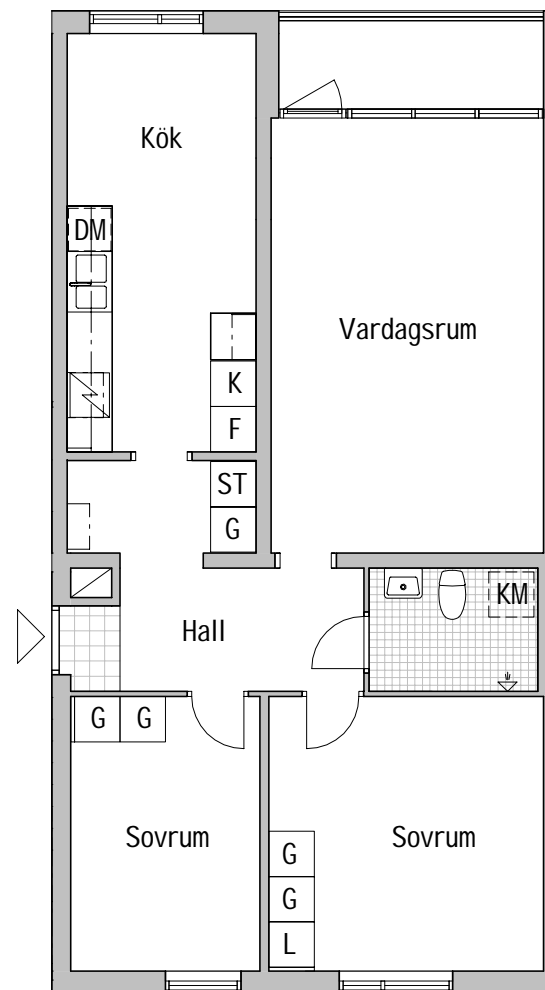

Södra Långåsvägen 19

Björklinge-Nyby 10:1
OMBYGGNAD BOSTÄDER

Lägenhetsnummer 206

3 ROK, 73 kvm

-  Spis med ugn
-  K Kyl
-  F Frys
-  K/F Kyl/Frys
-  DM Plats för diskmaskin
-  KM Plats för kombi-/tvättmaskin
-  ST Städ
-  HS Högskap
-  G Garderob
-  L Linneskåp

A4, skala 1:100

Med reservation för eventuella ändringar.

Fasta innertak av gips anordnas inom hall, köpprum och WC för inbyggnad av ovanliggande installationer. Det kan även förekomma lokala inbyggnader inom rum.

SKALA 1:100