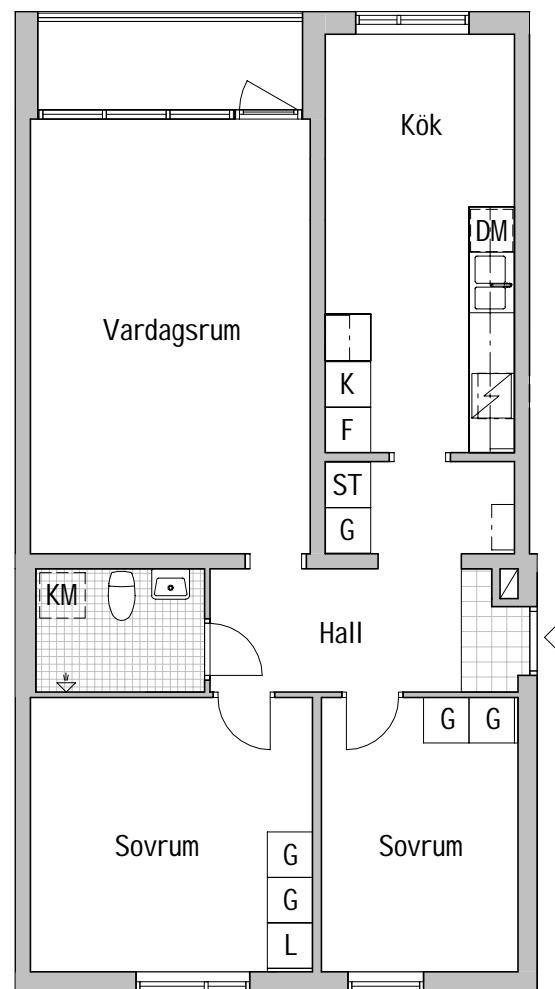

Södra Långåsvägen 19

Björklinge-Nyby 10:1
OMBYGGNAD BOSTÄDER

Lägenhetsnummer 207
3 ROK, 75 kvm

-  Spis med ugn
-  Kyl
-  Frys
-  Kyl/Frys
-  Plats för diskmaskin
-  Plats för kombi-/tvättmaskin
-  Städ
-  Högskap
-  Garderob
-  Lanneskåp

A4, skala 1:100
Med reservation för eventuella ändringar.

Fasta innertak av gips anordnas inom hall, kapprum och WC för inbyggnad av ovanliggande installationer. Det kan även förekomma lokala inbyggnader inom rum.

SKALA 1:100