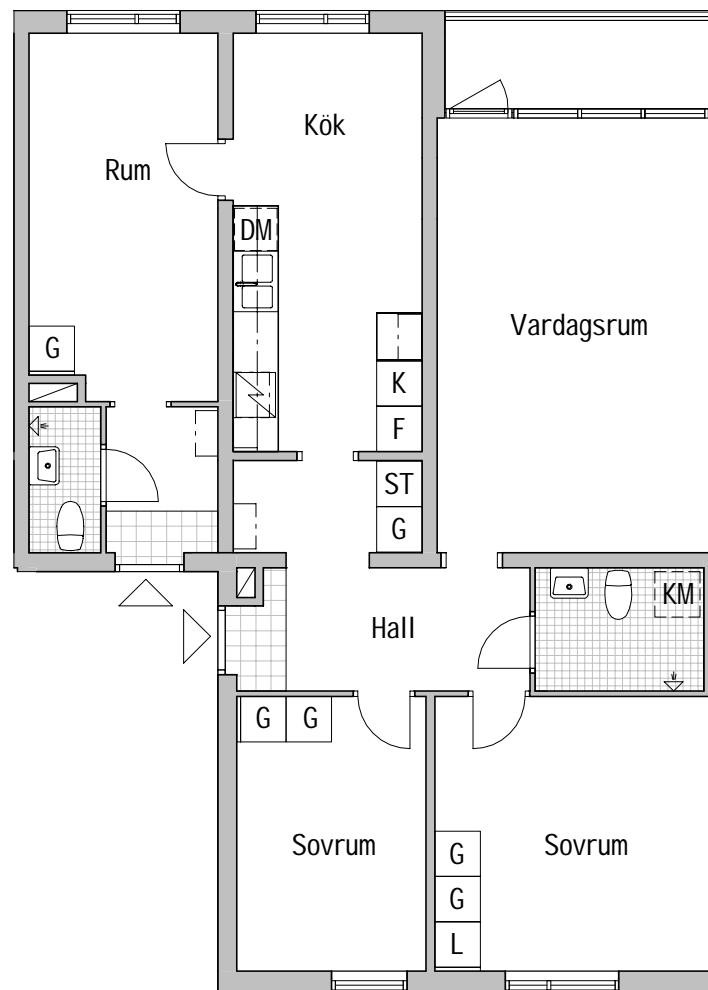

## Södra Långåsvägen 19

Björklinge-Nyby 10:1  
OMBYGGNAD BOSTÄDER

Lägenhetsnummer 208

4 ROK, 90 kvm

-  Spis med ugn
-  Kyl
-  Frys
-  Kyl/Frys
-  Plats för diskmaskin
-  Plats för kombi-/tvättmaskin
-  Städ
-  Högskåp
-  Garderob
-  Lanneskåp

A4, skala 1:100

Med reservation för eventuella ändringar.

Fasta innertak av gips anordnas inom hall, kapprum och WC för inbyggnad av ovanliggande installationer. Det kan även förekomma lokala inbyggnader inom rum.

SKALA 1:100