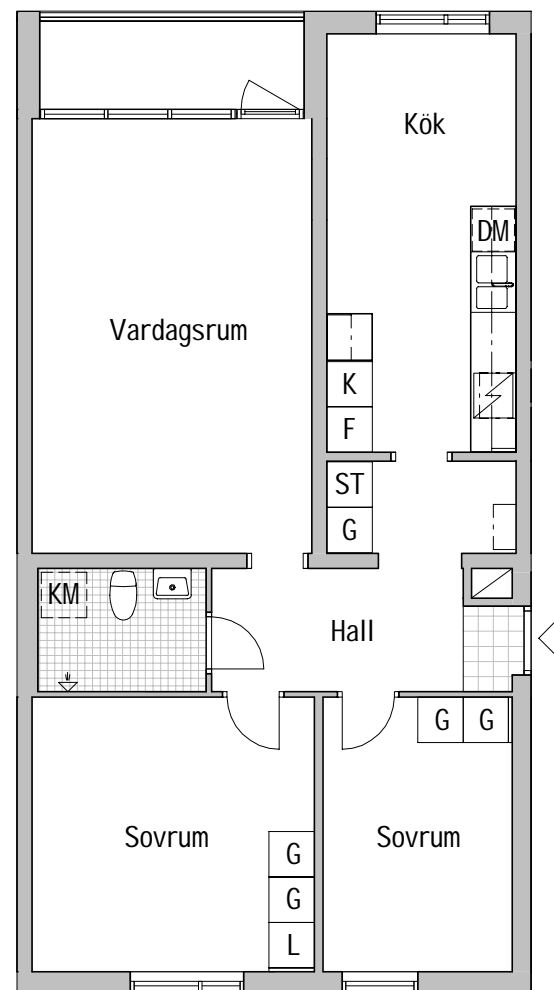

## Södra Långåsvägen 19

Björklinge-Nyby 10:1  
OMBYGGNAD BOSTÄDER

Lägenhetsnummer 209

3 ROK, 74 kvm

-  Spis med ugn
-  K Kyl
-  F Frys
-  K/F Kyl/Frys
-  DM Plats för diskmaskin
-  KM Plats för kombi-/tvättmaskin
-  ST Städ
-  HS Högskap
-  G Garderob
-  L Lynneskåp

A4, skala 1:100

Med reservation för eventuella ändringar.

Fasta innertak av gips anordnas inom hall, köpprum och WC för inbyggnad av ovanliggande installationer. Det kan även förekomma lokala inbyggnader inom rum.

SKALA 1:100