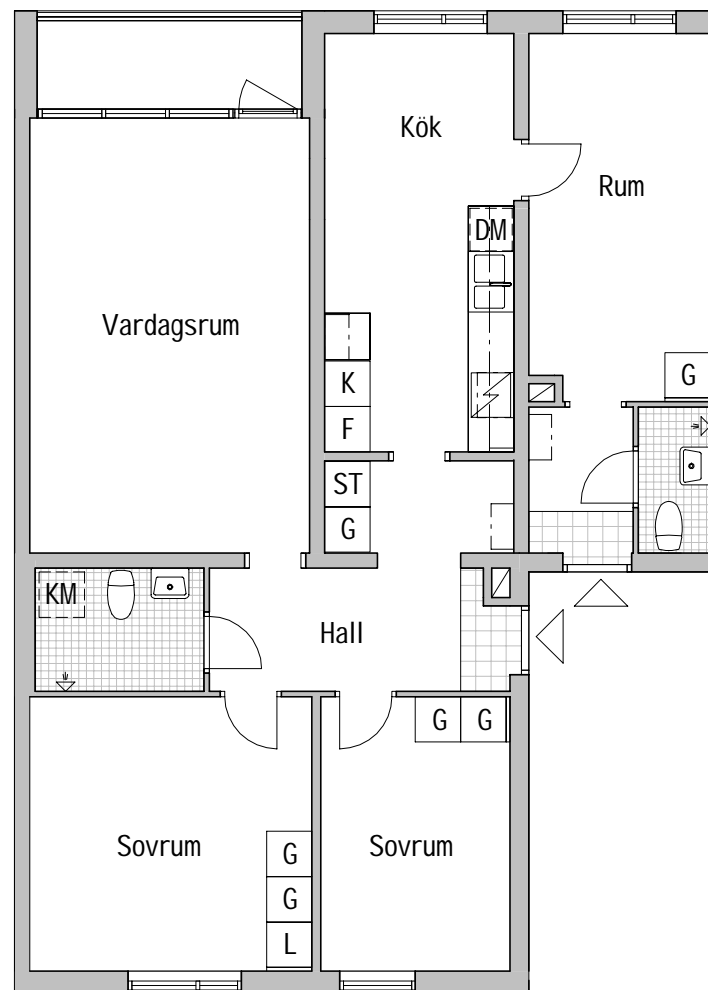

## Södra Långåsvägen 19

Björklinge-Nyby 10:1  
OMBYGGNAD BOSTÄDER

Lägenhetsnummer 211

4 ROK, 90 kvm

-  Spis med ugn
-  K Kyl
-  F Frys
-  K/F Kyl/Frys
-  DM Plats för diskmaskin
-  KM Plats för kombi-/tvättmaskin
-  ST Städ
-  HS Högskåp
-  G Garderob
-  L Linneskåp

A4, skala 1:100

Med reservation för eventuella ändringar.

Fasta innertak av gips anordnas inom hall, kapprum och WC för inbyggnad av ovanliggande installationer. Det kan även förekomma lokala inbyggnader inom rum.

SKALA 1:100